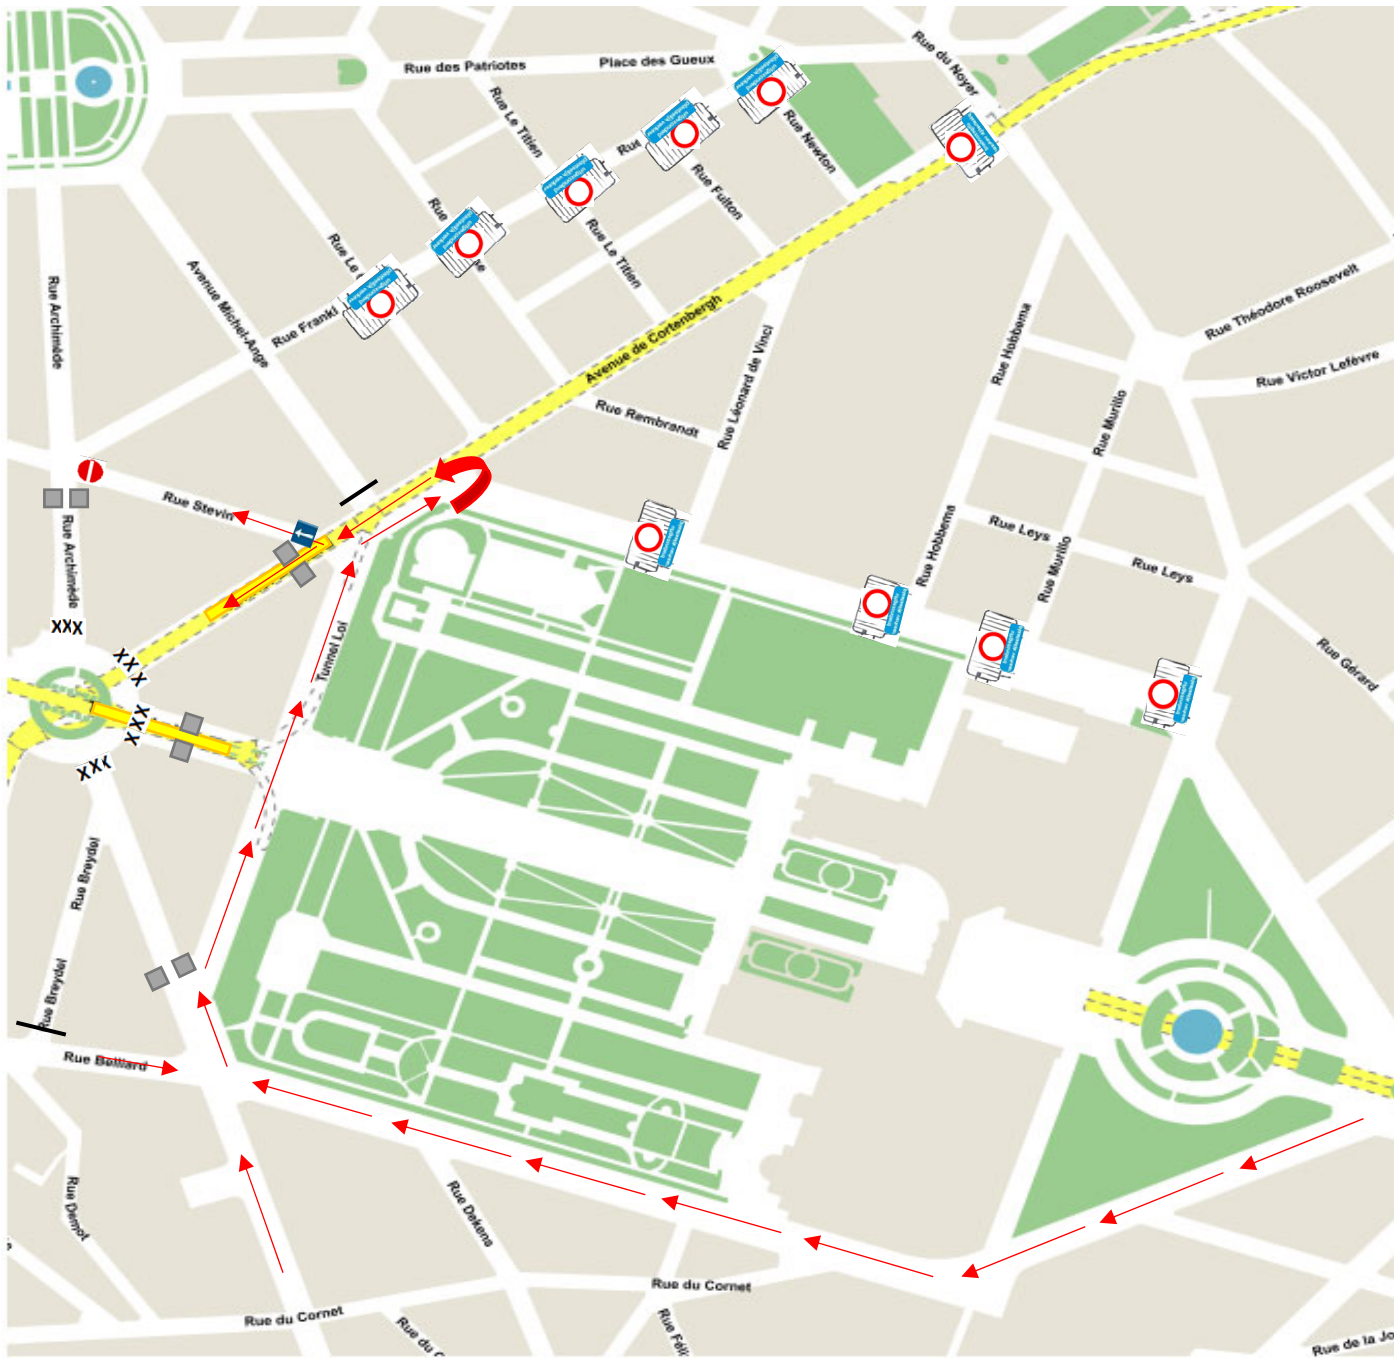

Circulation plan European Summit

Only way possible to your destination during the European Summit.

Seul chemin d'accès possible vers votre destination durant le Sommet Européen

Enige mogelijke reisweg naar uw bestemming tijdens de Europese Top

Only local traffic

Excepté circulation locale

Uitgezonderd plaatselijk verkeer

XXX

Police control

Contrôle de police

Politiecontrole